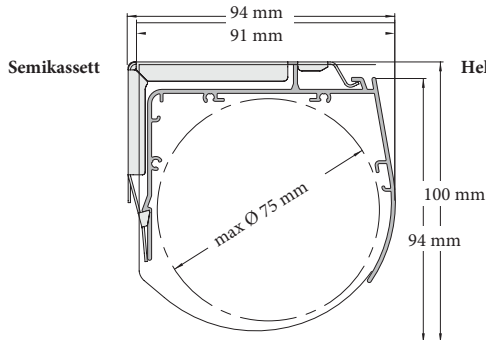

KEDJA
 MOTOR
 RADIO
 AUTO
 TYGKOLLEKTION + Funktionskvalitéer
 VM= vävmått

Sidodrag	◀ Min 50 cm ▶	◀ Max 350 cm ▶	Max 300 cm	■ Maxyta 9 kvm	VM: +3,6cm
Motor std	◀ Min 50 cm ▶	◀ Max 350 cm ▶	Max 300 cm	■ Maxyta 9 kvm	VM: +4,2cm
Motor RTS	◀ Min 65 cm ▶	◀ Max 350 cm ▶	Max 300 cm	■ Maxyta 9 kvm	VM: +4,2cm
Serie sidodrag	◀ Max 3 delar, totalt 9 m ▶	◀ Kasset: max 3 delar, totalt 5,7 m ▶		■ Maxyta 20 kvm	
Serie motor	◀ Max 3 delar, totalt 9 m ▶	◀ Kasset: max 3 delar, totalt 5,7 m ▶		■ Maxyta 27 kvm	