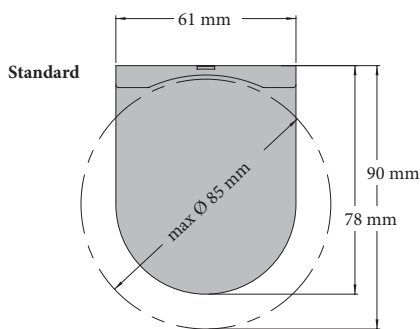

KEDJA
 MOTOR
 RADIO
 AUTO
 TYGKOLLEKTION + Funktionskvalitéer
 VM= vävmått

Sidodrag	◀ Min 50 cm ▶	◀ Max 350 cm ▶	Max 300 cm	■ Maxyta 9 kvm	VM: +3,6cm
Motor std	◀ Min 50 cm ▶	◀ Max 350 cm ▶	Max 300 cm	■ Maxyta 9 kvm	VM: +4,2cm
Motor RTS	◀ Min 65 cm ▶	◀ Max 350 cm ▶	Max 300 cm	■ Maxyta 9 kvm	VM: +4,2cm
Serie sidodrag	◀ Max 3 delar, totalt 9 m ▶	◀ Kasset: max 3 delar, totalt 5,7 m ▶		■ Maxyta 20 kvm	
Serie motor	◀ Max 3 delar, totalt 9 m ▶	◀ Kasset: max 3 delar, totalt 5,7 m ▶		■ Maxyta 27 kvm	