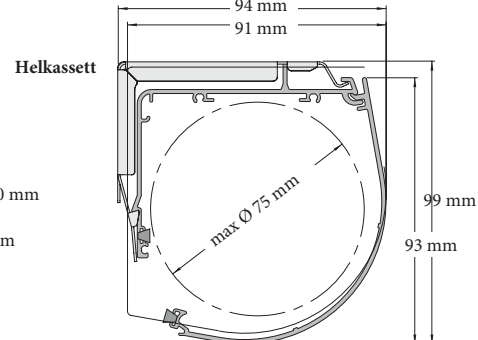

KEDJA
 MOTOR
 RADIO
 AUTO
 TYGKOLLEKTION + Funktionskvalitéer
 VM= vävmått

Sidodrag	◀ Min 50 cm ▶	◀ Max 350 cm ▶	Max 300 cm	■ Maxyta 9 kvm	VM: +3,6cm
Motor std	◀ Min 50 cm ▶	◀ Max 350 cm ▶	Max 300 cm	■ Maxyta 9 kvm	VM: +4,2cm
Motor RTS	◀ Min 65 cm ▶	◀ Max 350 cm ▶	Max 300 cm	■ Maxyta 9 kvm	VM: +4,2cm
Serie sidodrag	◀ Max 3 delar, totalt 9 m ▶	◀ Kasset: max 3 delar, totalt 5,7 m ▶		■ Maxyta 20 kvm	
Serie motor	◀ Max 3 delar, totalt 9 m ▶	◀ Kasset: max 3 delar, totalt 5,7 m ▶		■ Maxyta 27 kvm	