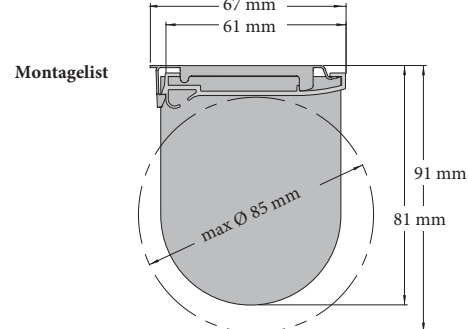

KEDJA
 MOTOR
 RADIO
 AUTO
 TYGKOLLEKTION + Funktionskvalitéer
 VM= vävmått

Sidodrag	◀ Min 50 cm ▶	◀ Max 350 cm ▶	Max 300 cm	■ Maxyta 9 kvm	VM: +3,6cm
Motor std	◀ Min 50 cm ▶	◀ Max 350 cm ▶	Max 300 cm	■ Maxyta 9 kvm	VM: +4,2cm
Motor RTS	◀ Min 65 cm ▶	◀ Max 350 cm ▶	Max 300 cm	■ Maxyta 9 kvm	VM: +4,2cm
Serie sidodrag	◀ Max 3 delar, totalt 9 m ▶	◀ Kasset: max 3 delar, totalt 5,7 m ▶		■ Maxyta 20 kvm	
Serie motor	◀ Max 3 delar, totalt 9 m ▶	◀ Kasset: max 3 delar, totalt 5,7 m ▶		■ Maxyta 27 kvm	